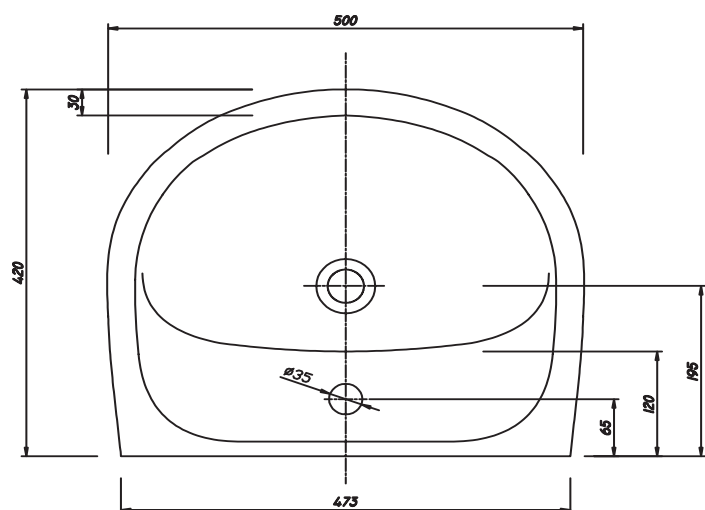

## Umywalka SOLO

### Umywalka meblowa, z otworem

Numer: **K81160**  
 Wymiar: 50 x 42 cm  
 Waga: 11 kg

Mocowana na śrubach.