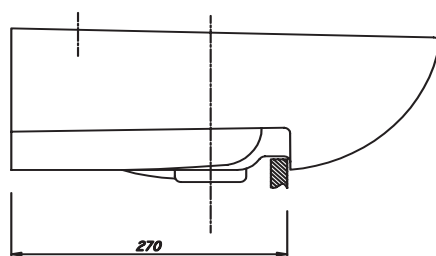

### Umywalka meblowa, z otworem

Numer: **K81160**  
 Wymiar: 50 x 42 cm  
 Waga: 11 kg

Mocowana na śrubach.