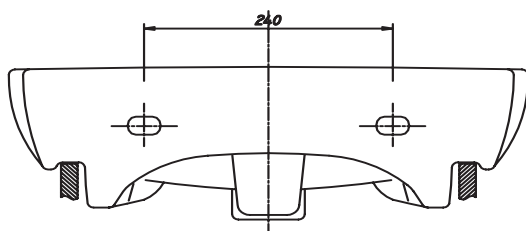

## Umywalka SOLO

### Umywalka meblowa, z otworem

Numer: **K81160**  
 Wymiar: 50 x 42 cm  
 Waga: 11 kg

Mocowana na śrubach.